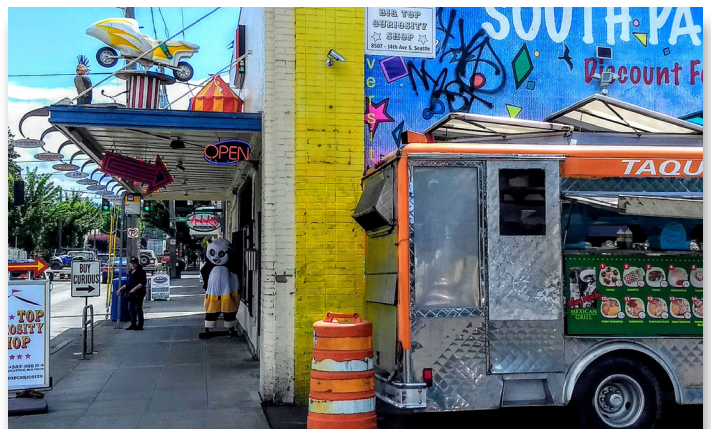

KHÔNG LÁI XE TRÊN CẦU QUAY SPOKANE ST TRỪ KHI ĐƯỢC CHẤP THUẬN

Cầu thấp đóng đối với hầu hết các xe cộ vào các ngày trong tuần từ 5 giờ sáng đến 9 giờ tối và cuối tuần từ 8 giờ sáng đến 9 giờ tối. **Các xe cộ không được phép sẽ nhận giấy phạt 75\$.** [Xem liệu bạn có đủ điều kiện để lái xe trên cầu thấp hay xin quyền sử dụng tại đây.](#) Cầu thấp vẫn mở cho tất cả những người đi bộ, đi xe đạp hay trượt ván.